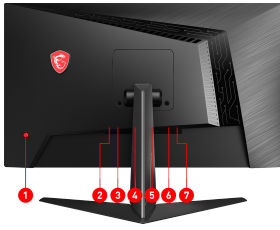

## CONNECTIONS

1. 5-way joystick navigator
2. DC jack
3. 1x USB 2.0 Type B
4. 2x USB 2.0 Type A
5. 1x Display Port (1.2a)
6. 2x HDMI (2.0)
7. 1x Earphone out