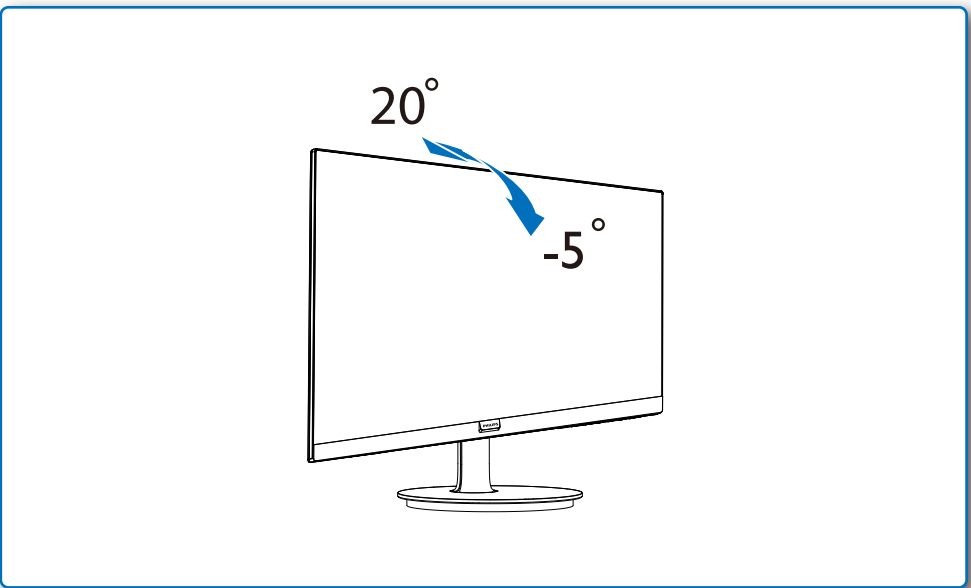

4

PHILIPS

EN Need help?
Online help: www.philips.com/support
Go to above online help for the latest SmartControl software.

FR Besoin d'Aide ?
Aide en ligne: www.philips.com/support
Rendez-vous sur l'assistance en ligne mentionnée ci-dessus pour obtenir le logiciel SmartControl le plus récent.

ES ¿Necesita ayuda?
Ayuda en línea: www.philips.com/support
Vaya a la ayuda en línea de arriba para obtener el software SmartControl más actualizado.

DE Benötigen Sie Hilfe?
Online-Hilfe: www.philips.com/support
Rufen Sie für die aktuellste SmartControl-Software die obige Online-Hilfe auf.

IT Avete bisogno di aiuto?
Guida in linea: www.philips.com/support
Accedere alla guida online di cui sopra per il software SmartControl più recente.

BR Precisa ajuda?
Ajuda online: www.philips.com/support
Vá para a ajuda on-line acima para obter o software SmartControl mais recente.

KO 도움이 필요하십니까?
온라인 도움말: www.philips.com/support
온라인 도움말의 최신 SmartControl 소프트웨어로 이동하십시오.

SC 需要帮助?
在线帮助: www.philips.com/support
有关最新SmartControl软件, 请转到上面的线上帮助。

UK Потреbuje dopomogi?
Підтримка он-лайн: www.philips.com/support
Найновіше ПЗ SmartControl подано вище у "Допомога онлайн".

RU Нужна помощь?
Интерактивная справка: www.philips.com/support
Воспользуйтесь приведенной выше интерактивной справкой к новейшему ПО SmartControl.

TR Yardıma ihtiyacınız var mı?
Online yardım: www.philips.com/support
En son SmartControl yazılımı için yukarıdaki çevrimiçi yardima gidin.

HI क्या सहायता की जरूरत है?
ऑनलाइन सहायता: www.philips.com/support
नवीनतम SmartControl सॉफ्टवेयर के लिए ऊपर बताए गए ऑनलाइन सहायता पर जाएं।

AR هل تريد المساعدة؟
www.philips.com/support
للمساعدة عبر الإنترنت: انتقل إلى التعليمات عبر الإنترنت أعلاه للحصول على أحدث إصدار من SmartControl برنامج.

JP ヘルプが必要ですか?
オンラインヘルプ: www.philips.com/support
最新のSmartControlソフトウェアについては、上記オンラインヘルプにアクセスしてください。

Version: M827xVQ1T
2019 © TOP Victory Investment Ltd. All rights reserved.

This product has been manufactured by and is sold under the responsibility of Top Victory Investments Ltd., and Top Victory Investments Ltd. is the warrantor in relation to this product. Philips and the Philips Shield Emblem are registered trademarks of Koninklijke Philips N.V. and are used under license.

HDMI
HDMI trademark and related patents on technologies belong to their respective owners.

Printed in China

Specifications are subject to change without notice.

www.philips.com

H41G78S281320C

PHILIPS
V line/i line
271V8/272V8/271i8