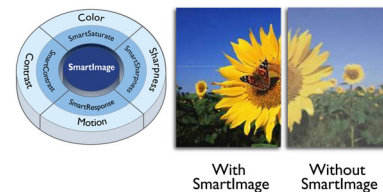

SmartPicture

SmartPicture es una exclusiva y vanguardista tecnología de Philips que analiza el contenido que aparece en tu pantalla y te proporciona un rendimiento de pantalla optimizado. La sencilla interfaz te permite seleccionar varios modos, como el de oficina, imagen, entretenimiento, ahorro, etc., para adaptarse a la aplicación en uso. En función de la selección, SmartPicture optimiza dinámicamente el contraste, la saturación del color y la nitidez de las imágenes y los vídeos para obtener un rendimiento de pantalla inmejorable. La opción del modo de ahorro te ofrece un mayor ahorro de energía. Todo ello en tiempo real y con sólo pulsar un botón.