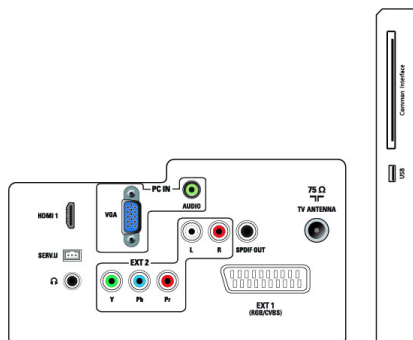

Soporte

- Inclinación: 0/+15 grado

Sintonizador/recepción/transmisión

- Entrada de antena: Coaxial de 75 ohmios (IEC75)
- Sistema de televisión: PAL I, PAL B/G, PAL D/K, SECAM B/G, SECAM D/K, SECAM L/L'
- Reproducción de vídeo: NTSC, PAL, SECAM
- Pantalla del sintonizador: PLL
- CI/CI+: sí (clave CI+ grabada en el equipo)
- Televisión digital: DVB-C, DVB-T
- MHEG-5 v1.06
- Compatible con MPEG-2, MPEG-4
- Bandas del sintonizador: Hiperbanda, Canal S, UHF, VHF

Conectividad

- Ext en el lateral: CI+, 1 x USB (JPG/MP3)
- Ext en la parte posterior: 1 x D-sub, 1 x HDMI (1.4a), 1 x auriculares, 1 x entrada de audio para PC, 1 x euroconector, 1 x salida SPDIF (RCA), 1 x sintonizador, 1 x YPbPr + 1 x entrada L/R

Potencia

- En modo: 25,6 W (típ.) / 34 W (máx.)
- Modo desactivado: 0,3 W (típ.)
- Modo de espera: 0,3 W (típ.)
- Temperatura ambiente: 5 °C a 40 °C
- Red eléctrica: 100-240 V, 50/60 Hz

Dimensiones

- Embalaje en mm (an. x al. x prof.): 567 x 446 x 116 mm
- Producto con soporte (mm): 529 x 384 x 174 mm
- Producto sin soporte (mm): 529 x 345 x 38 mm

Peso

- Producto con embalaje (kg): 4,37 kg

- Producto con soporte (kg): 3,24 kg
- Producto sin soporte (kg): 3 kg

Accesorios

- Accesorios incluidos: Cable de alimentación, Mando a distancia (con pila), Guía de inicio rápido, Manual de usuario, Cable VGA

Fecha de emisión
2017-07-30

Versión: 1.1.2

12 NC: 8670 000 84776
EAN: 87 12581 62592 4

© 2017 Koninklijke Philips N.V.
Todos los derechos reservados.

Las especificaciones están sujetas a cambios sin previo aviso. Las marcas registradas son propiedad de Koninklijke Philips N.V. o de sus propietarios respectivos.

www.philips.com