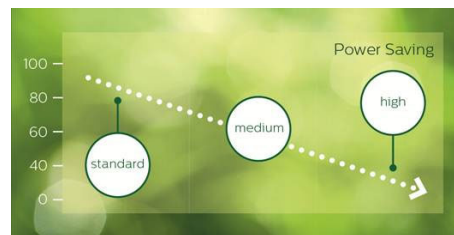

SmartPower

La intensidad de la retroiluminación se puede controlar y programar mediante el sistema, lo que puede disminuir el consumo de energía hasta un 50%, con lo que se reducen notablemente los costes de energía.

Bisel atractivo

El diseño de bisel estilizado añade una apariencia elegante a una pantalla pública para que se pueda acoplar a casi cualquier entorno. Además, es ideal para una pared de vídeo de matriz de mosaico.

Fácil inserción

Los PC profesionales forman parte de la mayoría de instalaciones de señalización pública. A menudo, aumentan la profundidad general de la pantalla y provocan enredos de cables. Por ello, hemos rediseñado esta pantalla con fácil inserción en la cubierta posterior, ideal para integrar PC profesionales de tamaño reducido. Además, el sistema de gestión de cables ofrece una solución fantástica para mantener los cables recogidos y con un aspecto profesional.

Bucle intermedio VGA

Conecta varias pantallas para crear una pared de vídeo de hasta 150 pantallas mediante el sistema en cadena VGA para mejorar la experiencia visual. Sin necesidad de hardware adicional, son tan sencillas de instalar como atractivas para el público.

Función de zoom para matriz de mosaico

La función de zoom interna permite la implementación fácil de una matriz de pared de vídeo, sin necesidad de adquirir equipo externo. Admite numerosas configuraciones diferentes, por lo que la creación de una pared de vídeo asombrosa es la sencillez en sí misma.