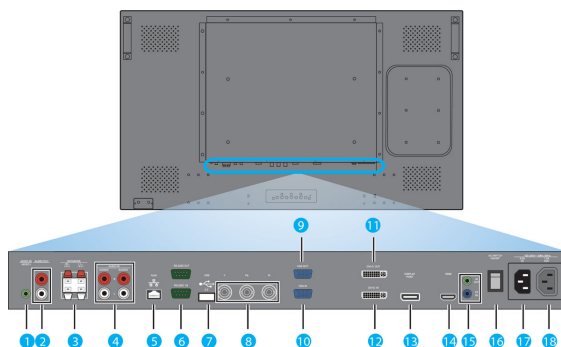

Dimensiones

- Grosor del bisel: 20 mm
- Dimensiones del equipo (An. x Al x Pr.): 1080 x 625,2 x 127 mm
- Dimensiones del equipo, en pulgadas

- (An. x Al x Pr.): 41,6 x 23 x 5,1 pulgada
- Peso del producto: 29 kg
- Peso del producto (lb): 63,9
- Montaje VESA: 200 x 400 mm

Varios

- Idiomas de los menús en pantalla: Inglés, Francés, Alemán, Italiano, Polaco, Turco, Ruso, Chino simplificado
- Aprobación de regulaciones: CE, FCC Clase B, UL/cUL, CCC, RoHS
- Garantía: Garantía mundial de 3 años

Condiciones de funcionamiento

- Rango de temperatura (funcionamiento): 0 - 40 °C
- Humedad relativa: 5 - 90 %
- MTBF: 60.000 hora(s)

Potencia

- Consumo (modo de encendido): Típ. 155 W
- Consumo en modo de espera: < 1 W

Resolución de pantalla compatible

Formatos informáticos

Resolución	Frecuencia de actualización
640 x 480	60, 67, 72, 75 Hz
800 x 600	56, 60, 72, 75 Hz
1024 x 768	60 Hz
1280 x 768	60 Hz
1280 x 800	60 Hz
1280 x 1024	60 Hz
1360 x 768	60 Hz
1366 x 768	60 Hz
1440 x 900	60 Hz
1600 x 1200	60 Hz
1920 x 1080	60 Hz
1920 x 1200	60 Hz

Formatos de video

Resolución	Frecuencia de actualización
480i	60 Hz
480p	60 Hz
576p	50 Hz
576i	50 Hz
720p	50, 60 Hz
1080i	50, 60 Hz
1080p	50, 60 Hz

Sonido

- Altavoces integrados: 2 x 12 W RMS

Fecha de emisión
2018-08-06

Versión: 4.8.1

12 NC: 8670 000 91965
EAN: 87 12581 65062 9

© 2018 Koninklijke Philips N.V.
Todos los derechos reservados.

Las especificaciones están sujetas a cambios sin previo aviso. Las marcas registradas son propiedad de Koninklijke Philips N.V. o de sus propietarios respectivos.

www.philips.com