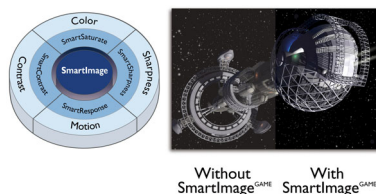

Modo de juego SmartImage

La nueva pantalla de juego de Philips ofrece múltiples opciones al contar con una visualización de datos en pantalla de acceso rápido con los ajustes perfectos para los jugadores. El modo "FPS" (juego de acción en primera persona) mejora los temas oscuros en los juegos, lo que permite ver objetos ocultos en áreas oscuras. El modo "Juego de carreras" adapta la pantalla a un tiempo de respuesta más rápido, adopta color de alta densidad y ajusta la imagen. El modo "RTS" (juego de estrategia en tiempo real) tiene un modo SmartFrame especial que destaca un área específica y permite el ajuste de tamaño y de imágenes. Al ofrecer la posibilidad de jugar con 1 o 2 jugadores, puedes personalizar la configuración en función del juego, garantizando el mejor rendimiento.

SmartControl

Software de PC para un ajuste detallado del rendimiento y opciones de pantalla. Philips ofrece a los usuarios dos opciones para el ajuste de las opciones de pantalla. Pueden navegar por el menú en pantalla de varios niveles o utilizar el software SmartControl de Philips para ajustar de forma sencilla las distintas opciones de pantalla de un modo conocido.