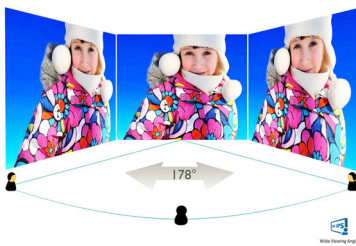

Destacados

Tecnología AH-IPS

Esta reciente pantalla de Philips utiliza avanzados paneles AH-IPS con una reproducción del color, un tiempo de respuesta y un consumo energético superiores. Al contrario que los paneles TN estándar, los paneles AH-IPS muestran un color coherente incluso en ángulos amplios de 178 grados y en modo de articulación. Con un rendimiento destacable, la tecnología AH-IPS es más adecuada para aplicaciones que demandan precisión en los colores y un brillo coherente en todo momento, ya sea para retocar fotos, aplicaciones gráficas o para navegar por Internet.

Bisel ultraestreccho

Al recurrir a lo último en paneles, las nuevas pantallas de Philips presentan un diseño minimalista que limita el espesor del bisel exterior a casi 2,5 mm (0,09"). Junto con la franja negra incorporada de unos 9 mm (0,35"), las dimensiones totales del bisel son reducidas, lo que minimiza significativamente cualquier distracción y maximiza el tamaño de visualización. Especialmente apto para la visualización dividida o la configuración de la resolución como en juegos, diseño gráfico y aplicaciones de uso profesional, el bisel ultraestreccho de la pantalla te da la sensación de estar frente a una pantalla grande.

3D sin parpadeo

El rendimiento 3D sin parpadeo te garantiza largas horas de cómodo entretenimiento. Las gafas, asequibles y ligeras, evitan el parpadeo y no necesitan ninguna batería ni cable. Por fin

podrás liberarte de todas las complicaciones y disfrutar de un rendimiento 3D con tu familia.

3D automático con HDMI

Con la conexión HDMI 1.4a compatible con reproductores de películas y videojuegos en Blu-ray, la pantalla 3D de Philips cambiará automáticamente al modo 3D y te ofrecerá imágenes asombrosas directamente. Olvídate de realizar ajustes.

Transforma el 2D en 3D

Transforma tu colección de 2D a 3D con solo pulsar un botón. Fácilmente accesible mediante una tecla directa en el bisel, esta función reinventará en 3D su colección favorita en 2D de juegos, películas y videos.