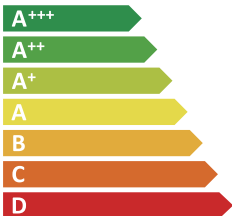

ENERG

енергия · ενεργεια

PHILIPS

224E5QD

ENERGIA · ЕНЕРГИЯ
ΕΝΕΡΓΕΙΑ · ENERGIJA
ENERGY · ENERGIE
ENERGI

21
Watt

30
kWh/annum

54,6
cm