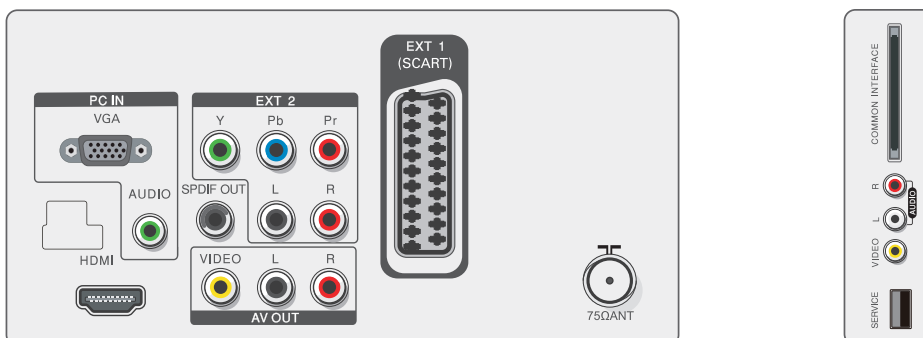

- Modo inteligente: Película, Personal, Vivo, Estándar, Eco
- SmartSound: Música, Voz, Personal
- Teletexto: Teletexto inteligente para 1000 páginas

Sintonizador/recepción/transmisión

- Entrada de antena: Coaxial de 75 ohmios (IEC75)
- Sistema de televisión: PAL I, PAL B/G, PAL D/K, SECAM B/G, SECAM D/K, SECAM L/L'
- Reproducción de vídeo: NTSC, SECAM, PAL
- Pantalla del sintonizador: PLL
- Televisión digital: TDT*
- Bandas del sintonizador: Hiperbanda, Canal S, UHF, VHF

Conectividad

- Entrada de señal: VGA (analógica), HDMI, Entrada de audio para PC
- Ext 1: Entrada SCART
- Ext 2: Entrada YPbPr, Entrada I/D de audio
- Ext 3: Salida de CVBS, Salida I/D de audio
- Otras conexiones: Interfaz común, Entrada de CVBS, Entrada I/D de audio, Puerto de servicio USB, Salida S/PDIF (coaxial)

Potencia

- En modo: 31 W (típ. en modo monitor)
- Modo desactivado: < 0,3 W
- Temperatura ambiente: 0 °C a 40 °C
- Red eléctrica: 100-240 V, 50/60 Hz

Dimensiones

- Producto con soporte (mm): 382 x 528 x 176 mm
- Producto sin soporte (mm): 347 x 528 x 65 mm
- Embalaje en mm (an. x al. x prof.): 451 x 620 x 160 mm

Peso

- Producto con soporte (kg): 4,6 kg
- Producto sin soporte (kg): 4,5 kg
- Producto con embalaje (kg): 6,5 kg

Accesorios

- Accesorios incluidos: Soporte para la mesa, Cable de alimentación, Guía de inicio rápido, Manual de usuario, Mando a distancia, Pilas para mando a distancia

Fecha de emisión
2017-11-01

Versión: 3.0.5

12 NC: 8670 000 55014
EAN: 87 12581 49406 3

© 2017 Koninklijke Philips N.V.
Todos los derechos reservados.

Las especificaciones están sujetas a cambios sin previo aviso. Las marcas registradas son propiedad de Koninklijke Philips N.V. o de sus propietarios respectivos.

www.philips.com