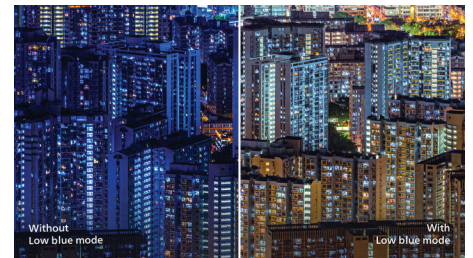

Modo LowBlue

Los estudios han demostrado que, igual que los rayos ultravioleta pueden provocar daños oculares, los rayos de luz azul de onda corta de las pantallas LED pueden provocar daños oculares y, con el tiempo, afectar la visión. Desarrollado para mejorar el bienestar, el ajuste del modo LowBlue de Philips utiliza una tecnología de software inteligente para reducir la dañina luz azul de onda corta.