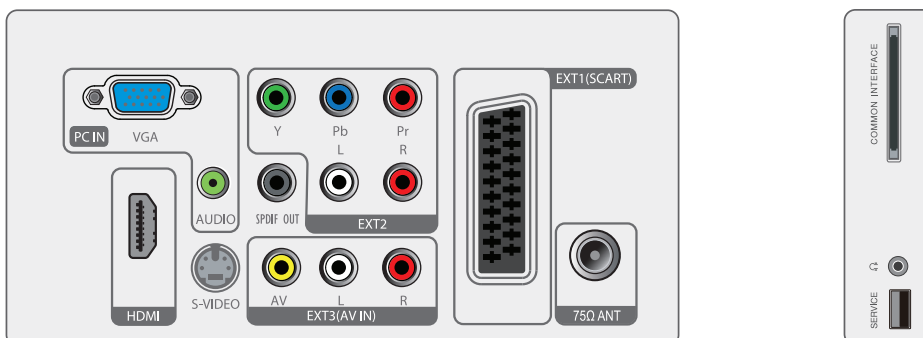

- SmartImage: Eco, Película, Personal, Estándar, Vivo
- SmartSound: Música, Voz, Personal
- Teletexto: Teletexto inteligente para 1000 páginas

Soporte

- Inclinación: -3/+12 grado

Sintonizador/recepción/transmisión

- Entrada de antena: Coaxial de 75 ohmios (IEC75)
- Sistema de televisión: PAL I, PAL B/G, PAL D/K
- Reproducción de vídeo: NTSC, PAL
- Pantalla del sintonizador: PLL

Conectividad

- Ext 1: Entrada SCART
- Ext 2: Entrada YPbPr, Entrada I/D de audio
- Ext 3: Entrada I/D de audio, Entrada AV
- Otras conexiones: Entrada PC VGA, Entrada de audio para PC, HDMI, Salida S/PDIF (coaxial), Entrada de S-vídeo
- Otras conexiones (en el lateral): Interfaz común, Salida de auriculares, Servicio

Potencia

- En modo: 25 W (típ.)
- Modo desactivado: 0,2 W (típ.)
- Modo de espera: 0,5 W (típ.)
- Temperatura ambiente: 0 °C a 40 °C
- Red eléctrica: 100-240 V, 50/60 Hz

Dimensiones

- Embalaje en mm (an. x al. x prof.): 570 x 459 x 118 mm
- Producto con soporte (mm): 519 x 404 x 176 mm
- Producto sin soporte (mm): 519 x 404 x 47 mm

Peso

- Producto con embalaje (kg): 6 kg
- Producto con soporte (kg): 4,6 kg
- Producto sin soporte (kg): 4 kg

Accesorios

- Accesorios incluidos: Soporte para la mesa, Guía de inicio rápido, Manual de usuario, Mando a distancia, Cable VGA, Cable de audio, Cable de alimentación

Fecha de emisión
2017-11-01

Versión: 2.0.3

12 NC: 8670 000 67333
EAN: 87 12581 56150 5

© 2017 Koninklijke Philips N.V.
Todos los derechos reservados.

Las especificaciones están sujetas a cambios sin previo aviso. Las marcas registradas son propiedad de Koninklijke Philips N.V. o de sus propietarios respectivos.

www.philips.com