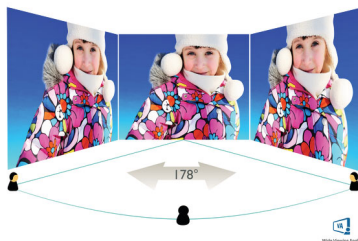

Pantalla VA

La pantalla LED VA de Philips utiliza una tecnología de alineación vertical multidominio

avanzada que proporciona índices de contraste estático superelevados para disfrutar de imágenes extravividas y brillantes. Las aplicaciones de oficina estándar pueden manejarse con facilidad, aunque es especialmente adecuada para fotos, Internet, películas, juegos y aplicaciones gráficas exigentes. Su tecnología de gestión de píxeles optimizada te ofrece un ángulo de visión extrapanorámico de 178/178 grados, que proporciona imágenes nítidas.