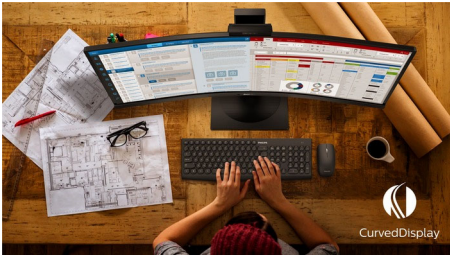

## Simplemente envolvente

La pantalla curva E Line de 27" ofrece una experiencia verdaderamente envolvente con un diseño elegante. Disfruta de imágenes Full HD nítidas y una acción suave gracias a la tecnología AMD FreeSync.

### **Excepcional calidad de imagen**

- La pantalla VA proporciona unas imágenes asombrosas con amplios ángulos de visualización
- Pantalla de 16:9 con Full HD para unas imágenes nítidas
- Experiencias de juego cómodas y agradables con tecnología AMD FreeSync™
- SmartContrast para unos tonos negros con más matices
- Modo de juego SmartImage optimizado para jugadores

## Diseño de pantalla curvo

Los monitores de sobremesa ofrecen una experiencia de usuario personal, que se adapta a los diseños curvos. La pantalla curva proporciona un agradable pero sutil efecto envolvente, para que tú seas el único centro de atención en el escritorio.