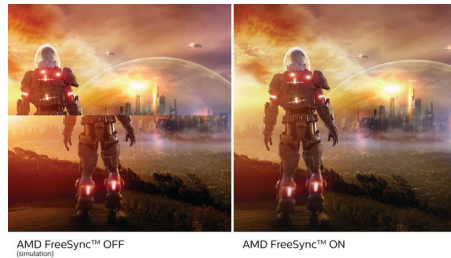

Juegos fluidos

Jugar no debería suponer tener que elegir entre una experiencia interrumpida o fotogramas incompletos. Con el nuevo monitor Philips se acabaron los dilemas. Consigue un rendimiento fluido y sin complicaciones en prácticamente todos los fotogramas gracias a la tecnología AMD FreeSync™, la actualización rápida y fluida o el tiempo de respuesta ultrarrápido.