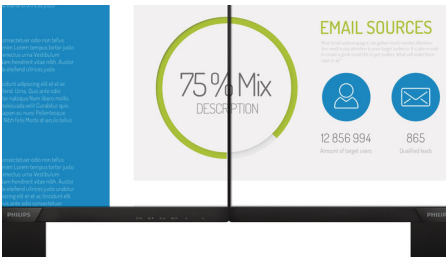

Borde ultraestreccho

Las nuevas pantallas Philips tienen bordes ultraestrecchos que permiten reducir al mínimo las distracciones y maximizar el tamaño de visualización. Especialmente apto para la visualización dividida o la configuración de la resolución como en juegos, diseño gráfico y aplicaciones de uso profesional, el borde ultraestreccho de la pantalla te da la sensación de estar frente a una pantalla grande.