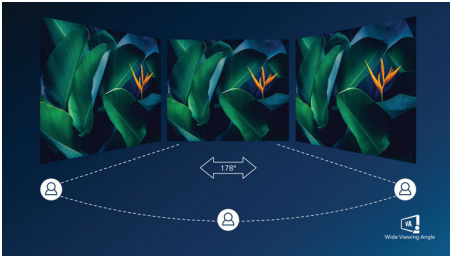

PHILIPS

Destacados

Diseño de pantalla curvo

Los monitores de sobremesa ofrecen una experiencia de usuario personal, que se adapta a los diseños curvos. La pantalla curva proporciona un agradable pero sutil efecto envolvente, para que tú seas el único centro de atención en el escritorio.

Pantalla VA

La pantalla LED VA de Philips utiliza una tecnología de alineación vertical multidominio avanzada que proporciona índices de contraste estático super elevados para disfrutar de imágenes extravagantes y brillantes. Las aplicaciones de oficina estándar pueden manejarse con facilidad, aunque es especialmente adecuada para fotos, Internet, películas, juegos y aplicaciones gráficas exigentes. Su tecnología de gestión de píxeles optimizada te ofrece un ángulo de visión extrapanorámico de 178/178 grados, que proporciona imágenes nítidas.