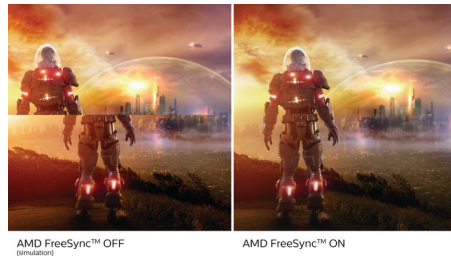

Juegos fluidos

Jugar no debería suponer tener que elegir entre una experiencia interrumpida o fotogramas incompletos. Con el nuevo monitor Philips se acabaron los dilemas. Consigue un rendimiento fluido y sin complicaciones en prácticamente todos los fotogramas gracias a la tecnología AMD FreeSync™, la actualización rápida y fluida o el tiempo de respuesta ultrarrápido.