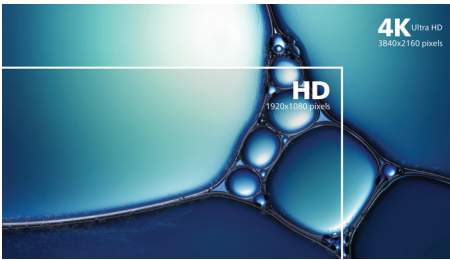

Resolución UltraClear 4K UHD

Estas pantallas de Philips utilizan paneles de alto rendimiento para ofrecer imágenes con resolución UltraClear 4K UHD (3840 x 2160). Si eres un profesional exigente que requiere imágenes extremadamente detalladas para soluciones CAD, con aplicaciones de gráficos 3D o eres un mago de las finanzas que trabaja con enormes hojas de cálculo, las pantallas de Philips conseguirán que tus imágenes y gráficos cobren vida.