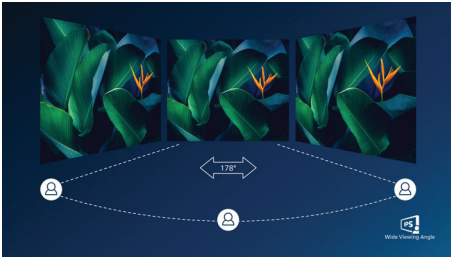

### Excepcional calidad de imagen

- Tecnología panorámica LED IPS para obtener gran precisión de imagen y color
- Respuesta rápida (MPRT) de 1 ms para una imagen nítida y juegos fluidos
- Pantalla de 16:9 con Full HD para unas imágenes nítidas
- Experiencias de juego cómodas y agradables con tecnología AMD FreeSync™
- SmartContrast para unos tonos negros con más matices
- Modo de juego SmartImage optimizado para jugadores

### Cuenta con un diseño concebido para ti

- Reducción de la vista cansada gracias a la tecnología sin parpadeo
- Modo LowBlue para una productividad que no daña la vista
- HDMI garantiza la conectividad digital universal
- Altavoces estéreo incorporados para contenido multimedia
- Conexión DisplayPort para una experiencia visual excelente

## Tecnología IPS

La pantalla IPS utiliza una avanzada tecnología que te ofrece unos ángulos de visualización extra anchos de 178/178 grados, lo que hace posible ver la pantalla desde casi cualquier ángulo. Al contrario que los paneles TN, las pantallas IPS te ofrecen imágenes nítidas y colores vivos asombrosos, lo que las hace perfectas no solo para fotos, películas y exploración web, sino también para aplicaciones profesionales que exijan precisión de colores y brillo consistente en todo momento.