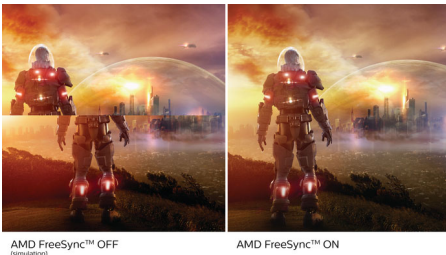

Juegos fluidos

Jugar no debería suponer tener que elegir entre una experiencia interrumpida o fotogramas incompletos. Con el nuevo monitor Philips se acabaron los dilemas. Consigue un rendimiento fluido y sin complicaciones en prácticamente todos los fotogramas gracias a la tecnología AMD FreeSync™, la actualización rápida y fluida o el tiempo de respuesta ultrarrápido.