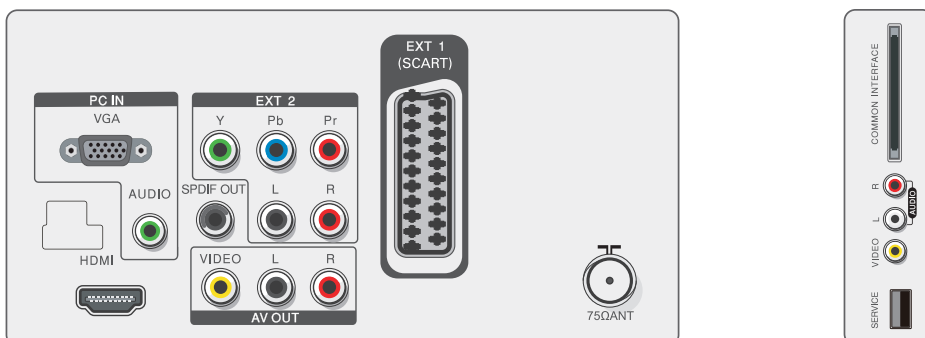

- Modo inteligente: Película, Personal, Vivo, Estándar, Eco
- SmartSound: Música, Voz, Personal
- Teletexto: Teletexto inteligente para 1000 páginas

Sintonizador/recepción/transmisión

- Entrada de antena: Coaxial de 75 ohmios (IEC75)
- Sistema de televisión: PAL I, PAL B/G, PAL D/K, SECAM B/G, SECAM D/K, SECAM L/L'
- Reproducción de vídeo: NTSC, SECAM, PAL
- Pantalla del sintonizador: PLL
- Televisión digital: TDT*
- Bandas del sintonizador: Hiperbanda, Canal S, UHF, VHF

Conectividad

- Entrada de señal: VGA (analógica), HDMI, Entrada de audio para PC
- Ext 1: Entrada SCART
- Ext 2: Entrada YPbPr, Entrada I/D de audio
- Ext 3: Salida de CVBS, Salida I/D de audio
- Otras conexiones: Interfaz común, Entrada de CVBS, Entrada I/D de audio, Puerto de servicio USB, Salida S/PDIF (coaxial)

Potencia

- En modo: 33,40 W (típ. a modo de monitor)
- Modo desactivado: 0,18 W
- Temperatura ambiente: 0 °C a 40 °C
- Red eléctrica: 100-240 V, 50/60 Hz

Dimensiones

- Producto con soporte (mm): 399 x 560 x 176 mm
- Producto sin soporte (mm): 364 x 560 x 65 mm
- Embalaje en mm (an. x al. x prof.): 477 x 653 x 160 mm

Peso

- Producto con soporte (kg): 5,53 kg
- Producto sin soporte (kg): 5,35 kg
- Producto con embalaje (kg): 7,59 kg

Accesorios

- Accesorios incluidos: Soporte para la mesa, Cable de alimentación, Guía de inicio rápido, Manual de usuario, Mando a distancia, Pilas para mando a distancia

Fecha de emisión
2017-07-30

Versión: 3.0.1

12 NC: 8670 000 74789
EAN: 87 12581 59592 0

© 2017 Koninklijke Philips N.V.
Todos los derechos reservados.

Las especificaciones están sujetas a cambios sin previo aviso. Las marcas registradas son propiedad de Koninklijke Philips N.V. o de sus propietarios respectivos.

www.philips.com