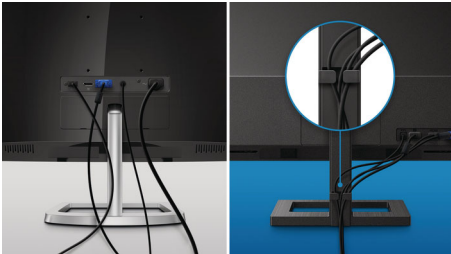

Gestión de cables

La gestión de cables es un diseño sencillo que organiza los cables necesarios para el funcionamiento del dispositivo de visualización, manteniendo el espacio de trabajo ordenado.

Conexión USB-C