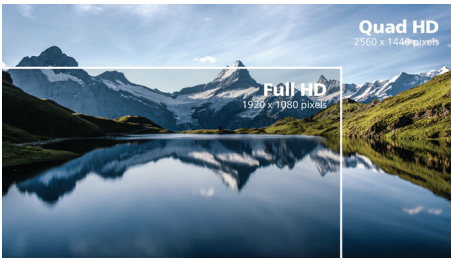

Imágenes cristalinas

Estas pantallas de Philips ofrecen imágenes Crystal Clear con Quad HD de 2560 x 1440 o 2560 x 1080 píxeles. Mediante el uso de paneles de alto rendimiento con recuento de píxeles de alta densidad y con fuentes con un elevado ancho de banda como DisplayPort, HDMI y DVI de enlace dual, estas nuevas pantallas harán que tus imágenes y gráficos cobren vida. Tanto si eres un profesional exigente que requiere información extremadamente detallada para soluciones CAD-CAM, utilizas aplicaciones con gráficos en 3D o un mago de las finanzas que trabaja con enormes hojas de cálculo, las pantallas de Philips te proporcionan imágenes nítidas Crystal Clear.