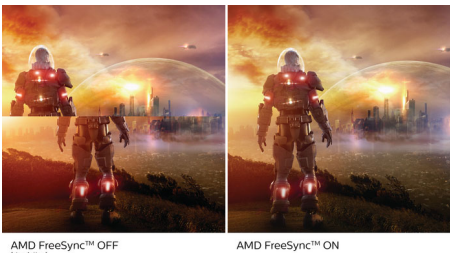

AMD FreeSync™ Premium

Jugar no debería suponer tener que elegir entre una experiencia interrumpida o fotografías incompletas. AMD FreeSync™ Premium ofrece a los jugadores más exigentes una experiencia de juego fluida, sin fallos y al máximo rendimiento. No hay que renunciar a nada, juega con confianza gracias a una alta frecuencia de actualización, una baja compensación de fotografías y una baja latencia.