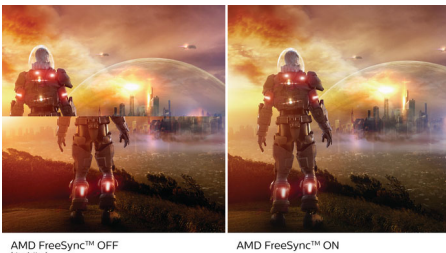

AMD FreeSync™ Premium

Jugar no debería suponer tener que elegir entre una experiencia interrumpida o fotografías incompletas. AMD FreeSync™ Premium ofrece a los jugadores más exigentes una experiencia de juego fluida, sin fallos y al máximo rendimiento. No hay que renunciar a nada, juega con confianza gracias a una alta frecuencia de actualización, una baja compensación de fotografías y una baja latencia.