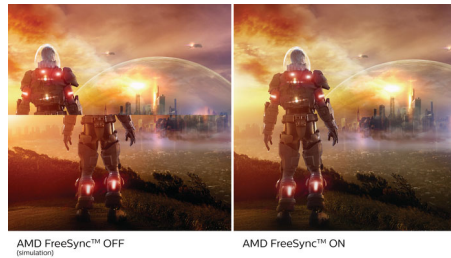

Juegos fluidos

Jugar no debería suponer tener que elegir entre una experiencia interrumpida o fotogramas incompletos. Con el nuevo monitor Philips se acabaron los dilemas. Consigue un rendimiento fluido y sin complicaciones en prácticamente todos los fotogramas gracias a la tecnología AMD FreeSync™, la actualización rápida y fluida o el tiempo de respuesta ultrarrápido.