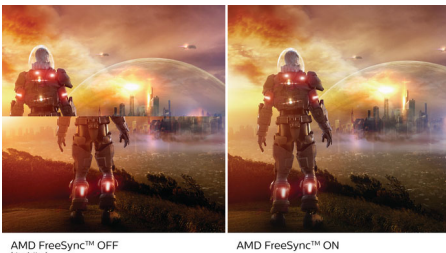

AMD FreeSync™ Premium

Jugar no debería suponer tener que elegir entre una experiencia interrumpida o fotografías incompletas. AMD FreeSync™ Premium ofrece a los jugadores más exigentes una experiencia de juego fluida, sin fallos y al máximo rendimiento. No hay que renunciar a nada, juega con confianza gracias a una alta frecuencia de actualización, una baja compensación de fotogramas y una baja latencia.