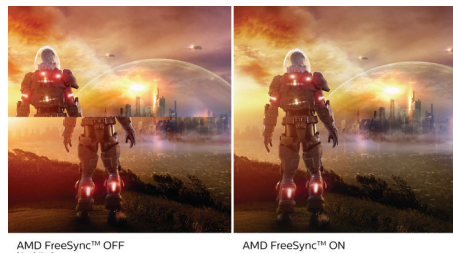

AMD FreeSync™ Premium

Jugar no debería suponer tener que elegir entre una experiencia interrumpida o fotogramas incompletos. AMD FreeSync™ Premium ofrece a los jugadores más exigentes una experiencia de juego fluida, sin fallos y al máximo rendimiento. No hay que renunciar a nada, juega con confianza gracias a una alta frecuencia de actualización, una baja compensación de fotogramas y una baja latencia.

329M1RV/00