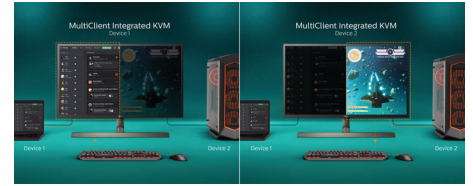

Juegos con baja latencia

A diferencia de los televisores estándar, las pantallas para juegos Philips Momentum están diseñadas específicamente para la baja latencia y priorizan que la respuesta de píxeles sea ultrarrápida, por lo que son ideales para juegos muy rápidos en los que el tiempo de respuesta es crucial. La pantalla también admite la frecuencia de actualización variable (VRR) para Xbox Series X a fin de lograr un movimiento fluido.

329M1RV/00

MultiView y KVM integrado

Controla y cambia entre dos dispositivos a través de un único teclado y ratón con KVM integrado. MultiView te permite examinar ambas fuentes simultáneamente en una pantalla. Gracias a estas funciones, puedes reducir el desorden de cables y ahorrar un tiempo valioso. Es ideal para los streamers que disponen de dos PC, los creadores de contenido o para preparar dispositivos para un evento LAN.

DTS Sound™

DTS Sound es una solución de procesamiento de audio diseñada para optimizar la reproducción de música, películas y juegos en el PC en cualquier formato. DTS Sound permite crear una experiencia de sonido Virtual Surround realmente envolvente, que se completa con unos graves enriquecidos y mejora de diálogos con los máximos niveles de volumen y sin cortes o distorsiones.