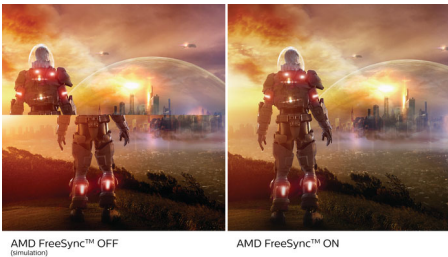

AMD FreeSync™ Premium

Jugar no debería suponer tener que elegir entre una experiencia interrumpida o fotogramas incompletos. AMD FreeSync™ Premium ofrece a los jugadores más exigentes una experiencia de juego fluida, sin fallos y al máximo rendimiento. No hay que renunciar a nada, juega con confianza gracias a una alta frecuencia de actualización, una baja compensación de fotogramas y una baja latencia.