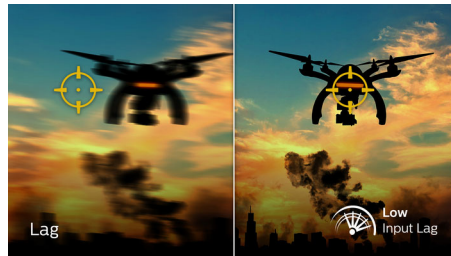

Juegos a 165 Hz

Si lo tuyo son los juegos intensos y competitivos, querrás una pantalla sin retardo y con imágenes ultrafluidas. Esta pantalla de Philips actualiza la imagen de la pantalla hasta 165 veces por segundo, mucho más rápido que una pantalla estándar. Una frecuencia de actualización inferior puede hacer que los enemigos parezcan saltar de una zona a otra de la pantalla, lo que los convierte en objetivos difíciles de alcanzar. Con la frecuencia de actualización de 165 Hz, disfrutarás de esas imágenes fundamentales que faltan en la pantalla y que muestran el movimiento de los enemigos con una extrema fluidez, para que puedas apuntarles fácilmente. Con un tiempo de latencia ultrabajo y sin distorsión, esta

pantalla de Philips es tu compañera ideal para jugar

Respuesta rápida MPRT de 1 ms

El tiempo de respuesta de la imagen en movimiento (MPRT) es la forma más intuitiva de describir el tiempo de respuesta, que hace referencia directa a la duración entre la visualización de ruido de borrosidad a la de imágenes limpias y nítidas. El monitor para juegos de Philips con MPRT de 1 ms elimina de forma eficaz el movimiento de imagen y el movimiento borroso, ofreciendo un aspecto visual más nítido y preciso para mejorar la experiencia de juego. Es la mejor elección para disfrutar de emocionantes juegos en los que prima la velocidad.

Tiempo de latencia bajo

El tiempo de latencia es la cantidad de tiempo que transcurre entre realizar una acción con un dispositivo conectado y ver el resultado en la pantalla. El tiempo de latencia bajo reduce el tiempo de retardo entre introducir un comando en los dispositivos y verlo en el monitor, lo que supone una gran mejora a la hora de jugar a videojuegos en los que prima la velocidad y resulta particularmente importante para los jugadores de juegos competitivos muy rápidos.