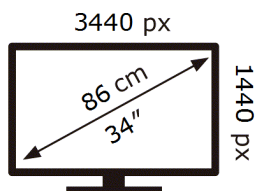

**ENERG** 

**SAMSUNG**

C34H890WGR

**39** kWh/1000h

2019/2013