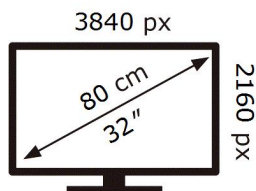

**ENERG**

**SAMSUNG**

S32CM80BUU

**33** kWh/1000h

ABCDEF **G**

**HDR**

**37** kWh/1000h

2019/2013