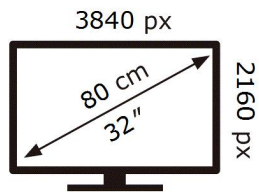

SAMSUNG

U32J590UQP

**31** kWh/1000h

2019/2013

**ENERG** 

**SAMSUNG**

U32J590UQP

**31** kWh/1000h