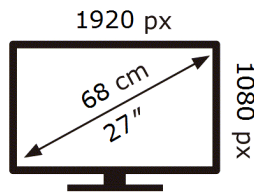

SAMSUNG

S27C360EAU

**20** kWh/1000h

2019/2013

**ENERG** ⚡

**SAMSUNG**

S27C360EAU

**20** kWh/1000h