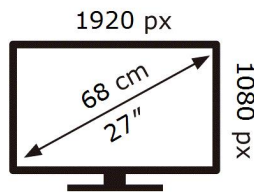

SAMSUNG

S27C360EAU

**20** kWh/1000h

2019/2013

**ENERG** ⚡

**SAMSUNG**

S27C360EAU

**20** kWh/1000h