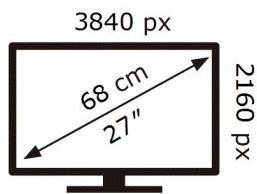

**ENERG**

**SAMSUNG**

S27CM80PUU

**26** kWh/1000h

ABCDEF **G**

**HDR**

**55** kWh/1000h

2019/2013