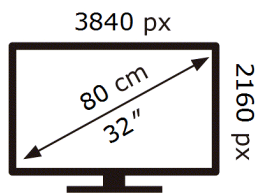

SAMSUNG

S32DG802SU

**47** kWh/1000h

ABCDEF **G**

**65** kWh/1000h

2019/2013

**ENERG**

**SAMSUNG**