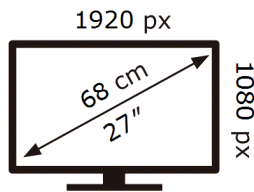

**23** kWh/1000h

ABCDEF **G**

**32** kWh/1000h

**ENERG**

**SAMSUNG**

S27DM500EU

**23** kWh/1000h

ABCDEF **G**