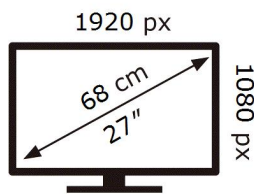

23 kWh/1000h

ABCDEF **G**

HDR

32 kWh/1000h