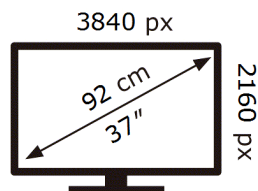

**ENERG** 

Samsung

S37D800EAU

**35** kWh/1000h

ABCDEF **G**

**HDR**

**67** kWh/1000h

2019/2013