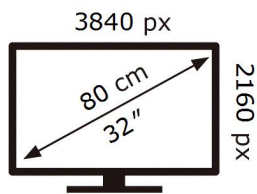

33 kWh/1000h

ABCDEF **G**

HDR

37 kWh/1000h