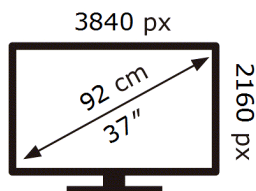

**ENERG** 

Samsung

S37D802EAU

**35** kWh/1000h

ABCDEF **G**

**HDR**

**67** kWh/1000h

2019/2013