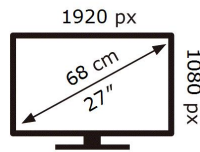

**ENERGY**

SAMSUNG

C27F390FHU

**29** kWh/1000h

2019/2013