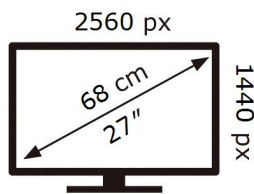

ENERG

SAMSUNG

C27JG50QQU

46 kWh/1000h

2019/2013