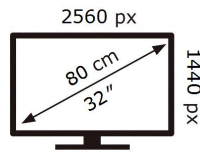

**ENERG** 

SAMSUNG

C32JG50QQU

**47** kWh/1000h

2019/2013