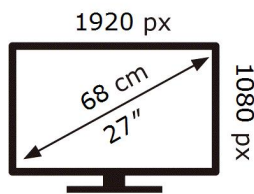

ENERG

SAMSUNG

C27RG50FQU

33 kWh/1000h

2019/2013