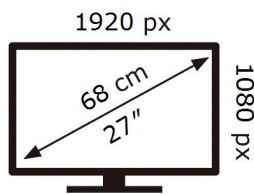

**ENERG** 

**SAMSUNG**

C27F396FHU

**29** kWh/1000h

2019/2013