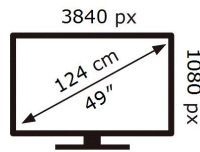

**ENERG** 

SAMSUNG

C49J890DKU

**62** kWh/1000h

2019/2013