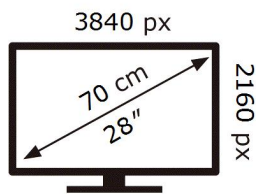

ENERG 

SAMSUNG

U28E850R

39 kWh/1000h

2019/2013