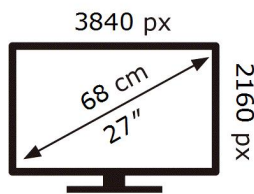

ENERG

SAMSUNG

S27A800NMU

28 kWh/1000h

ABCDEF **G**

HDR

34 kWh/1000h

2019/2013