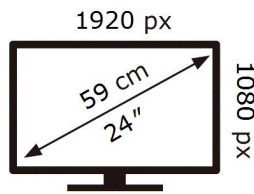

ENERG 

SAMSUNG

S24F350FHR

15 kWh/1000h

2019/2013