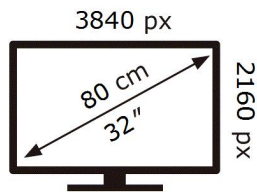

SAMSUNG

U32J590UQR

37 kWh/1000h

2019/2013

ENERG

SAMSUNG

U32J590UQR

37 kWh/1000h