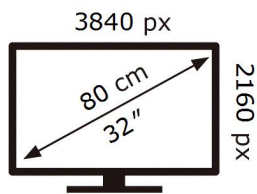

39 kWh/1000h

ABCDEF **G**

HDR

59 kWh/1000h