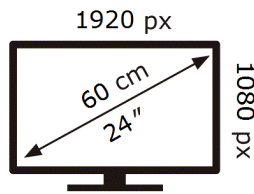

SAMSUNG

F24T350FHR

16 kWh/1000h

2019/2013

ENERG 

SAMSUNG

F24T350FHR

16 kWh/1000h