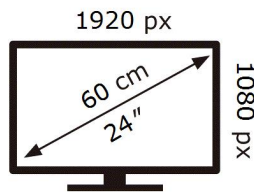

SAMSUNG

F24T350FHR

16 kWh/1000h

2019/2013

ENERG 

SAMSUNG

F24T350FHR

16 kWh/1000h