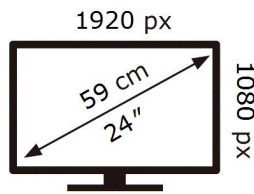

ENERG

SAMSUNG

S24F356FHR

15 kWh/1000h

2019/2013